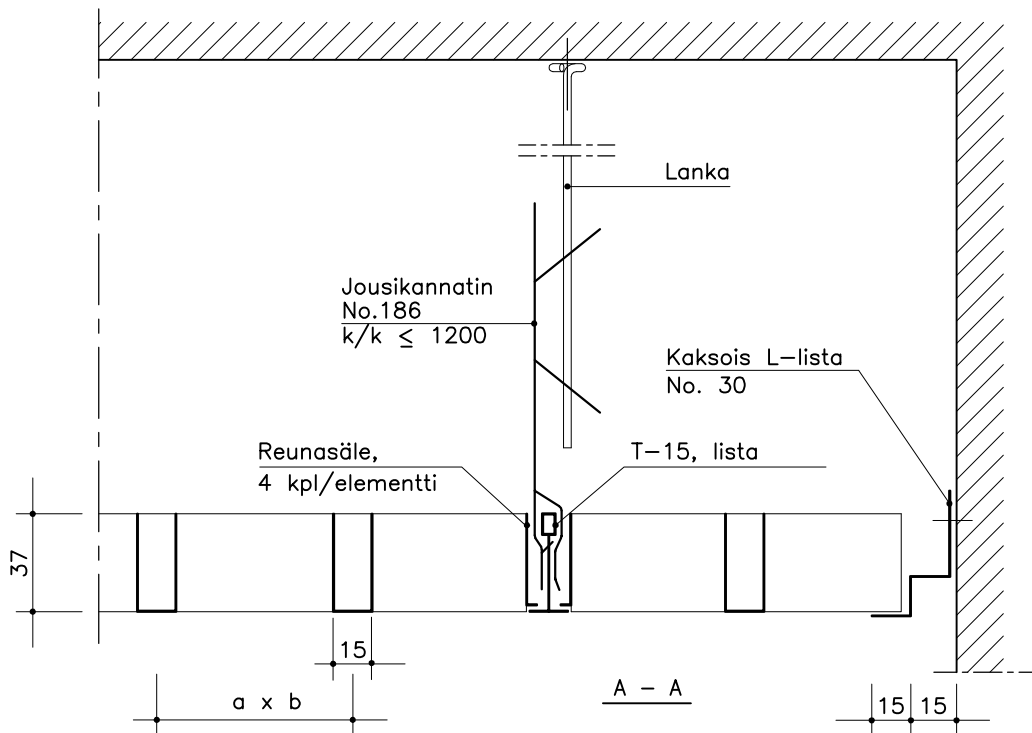

RITILÄ LAUTEX WT

T-Listakannatus antaa mahdollisuuden uudella tavalla yhdistellä esimerkiksi WT-ritilöitä ja SM-kasetteja.

Käytettävä puskuun meneviä T-15 kannatuslistoja

WT-RITILÄ

Materiaali	0.4 mm Al
Elementtikoko	600x600, 600x1200
Korkeus	37 mm
Ruutukoko, a x b	75 100 150 200
Pintakäsittely	Poltto maalaus