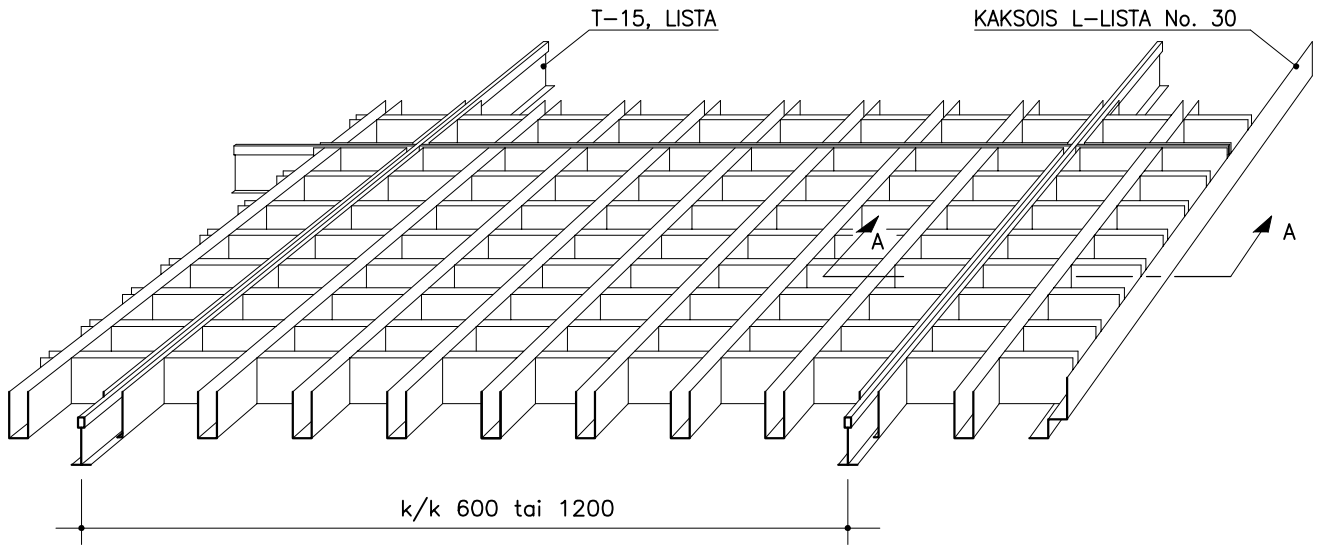

RITILÄ LAUTEX WT

T-Listakannatus antaa mahdollisuuden uudella tavalla yhdistellä esimerkiksi WT-ritilöitä ja SM-kasetteja.

Käytettävä puskuun meneviä T-15 kannatuslistoja

WT-RITILÄ

Materiaali	0.4 mm Al
Elementtikoko	600x600, 600x1200
Korkeus	37 mm
Ruutukoko, a x b	75 100 150 200
Pintakäsittely	Poltto maalaus