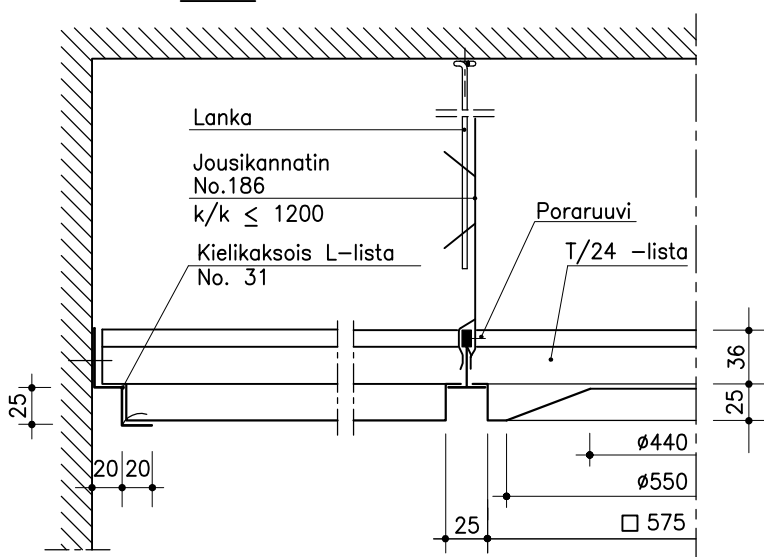

KASETTI LAUTEX WM-600

A - A

- ① = WM; ei reikiä, ei täytettä
 ② = NM-600; sileä sovitekasetti (Al)

WM- KASETTI

Materiaali	0.5 mm Fe
Moduulikoko	600 x 600 mm
Korkeus	25 mm
Rei'itys	-
Täyte	-
Pintakäsittely	polttomaalaus
Sovitekasetti	NM-600, esite sivu 2 (Al)
Erikoisratkaisuisissa	Ota yhteys tekniseen neuvontaan.