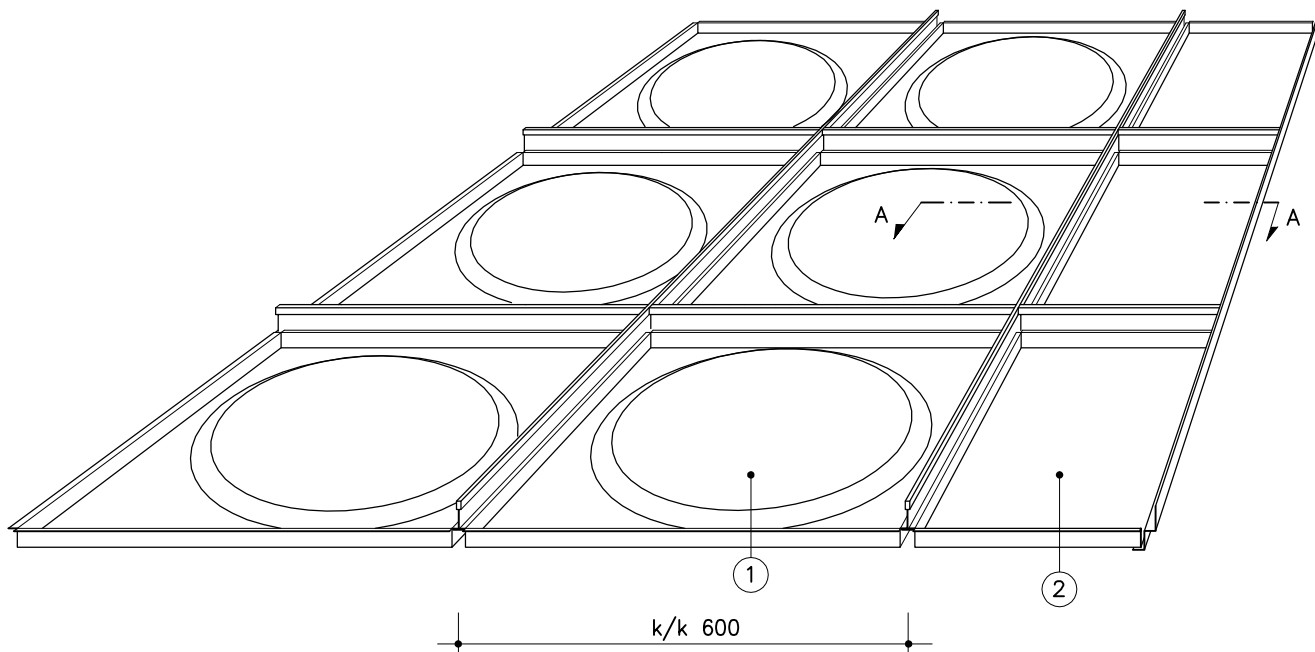

KASETTI LAUTEX WM-600

A - A

- ① = WM; ei reikiä, ei täytettä
 ② = NM-600; sileä sovitekasetti (Al)

WM- KASETTI

Materiaali	0.5 mm Fe
Moduulikoko	600 x 600 mm
Korkeus	25 mm
Rei'itys	-
Täyte	-
Pintakäsittely	polttomaalaus
Sovitekasetti	NM-600, esite sivu 2 (Al)
Erikoisratkaisuisissa	Ota yhteys tekniseen neuvontaan.