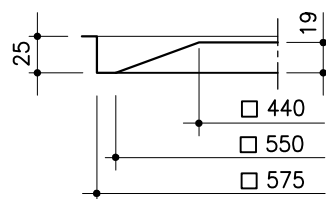

KASETTI LAUTEX RM-600

- ① = RM; ei reikiä, ei täytettä
- ② = RMR; rei'itetty
- ③ = RMRT; rei'itetty ja akustoiva huopa
- ④ = NM-600 sileä sovitekasetti (Al)

Kasetti:

RM- KASETTI

Materiaali	0.5 mm Fe
Moduulikoko	600 X 600 mm
Korkeus	25 mm
Rei'itys	Ø3.5 mm
Täyte	akustoiva huopa tai villa muovissa
Pintakäsittely	poltto maalaus
Sovitekasetti	NM-600 (Al)
Erikoisratkaisut	Ota yhteys tekniseen neuvontaan.