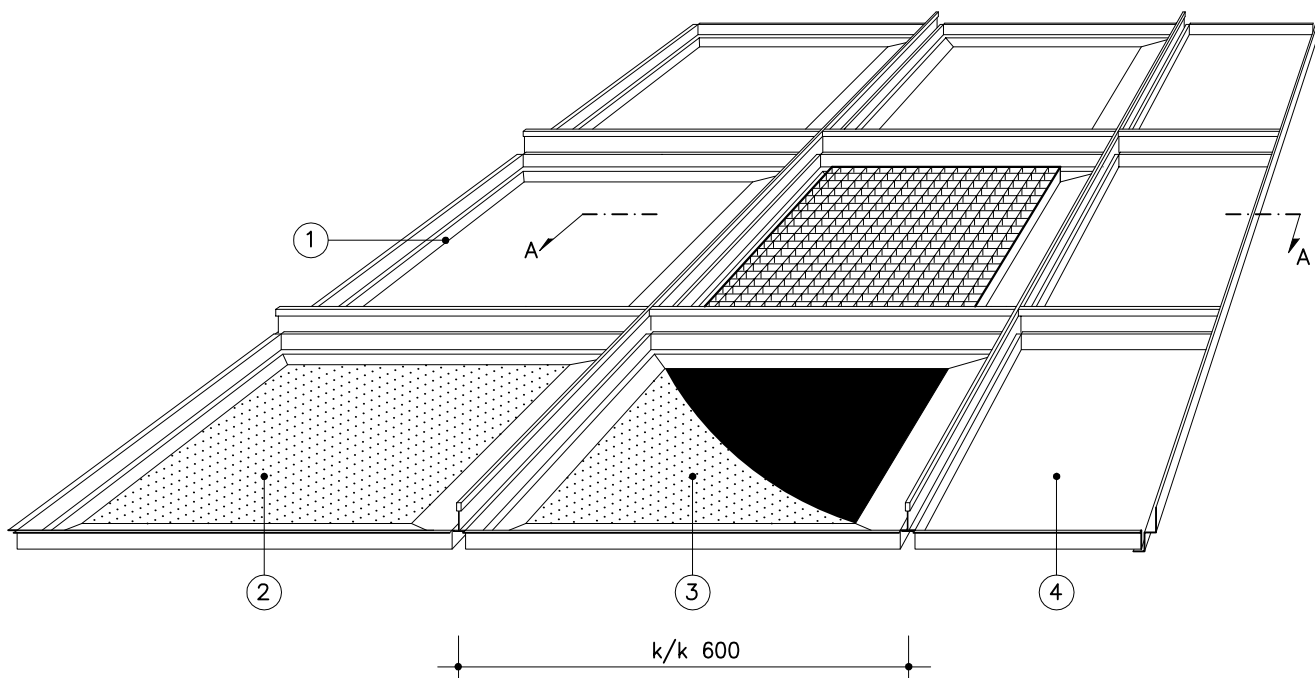

KASETTI LAUTEX RM-600

- ① = RM; ei reikiä, ei täytettä
- ② = RMR; rei'itetty
- ③ = RMRT; rei'itetty ja akustoiva huopa
- ④ = NM-600 sileä sovitekasetti (Al)

Kasetti:

RM- KASETTI

Materiaali	0.5 mm Fe
Moduulikoko	600 X 600 mm
Korkeus	25 mm
Rei'itys	Ø3.5 mm
Täyte	akustoiva huopa tai villa muovissa
Pintakäsittely	poltto maalaus
Sovitekasetti	NM-600 (Al)
Erikoisratkaisut	Ota yhteys tekniseen neuvontaan.