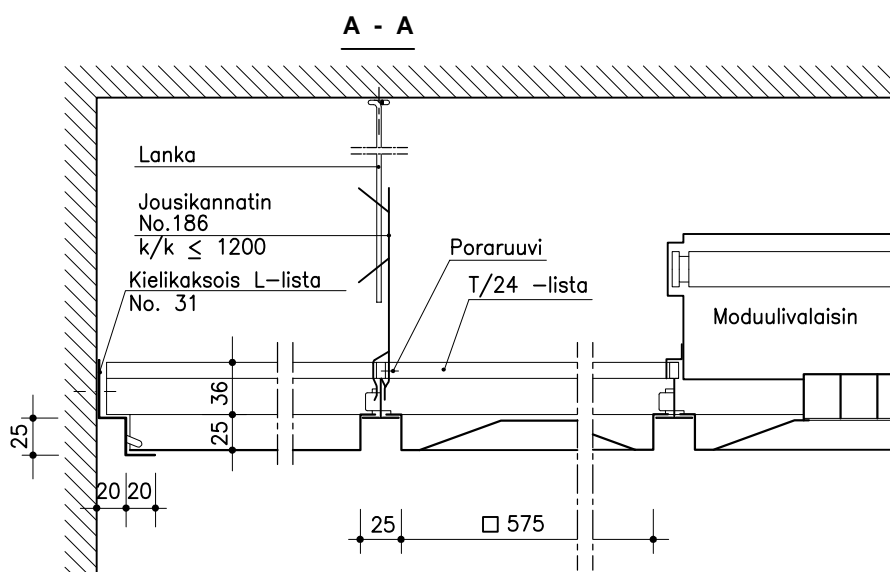

KASETTI LAUTEX RM-600

- ① = RM; ei reikiä, ei täytettä
- ② = RMR; rei'itetty
- ③ = RMRT; rei'itetty ja akustoiva huopa
- ④ = NM-600 sileä sovitekasetti (Al)

Kasetti:

RM- KASETTI

Materiaali	0.5 mm Fe
Moduulikoko	600 X 600 mm
Korkeus	25 mm
Rei'itys	Ø3.5 mm
Täyte	akustoiva huopa tai villa muovissa
Pintakäsittely	poltto maalaus
Sovitekasetti	NM-600 (Al)
Erikoisratkaisut	Ota yhteys tekniseen neuvontaan.