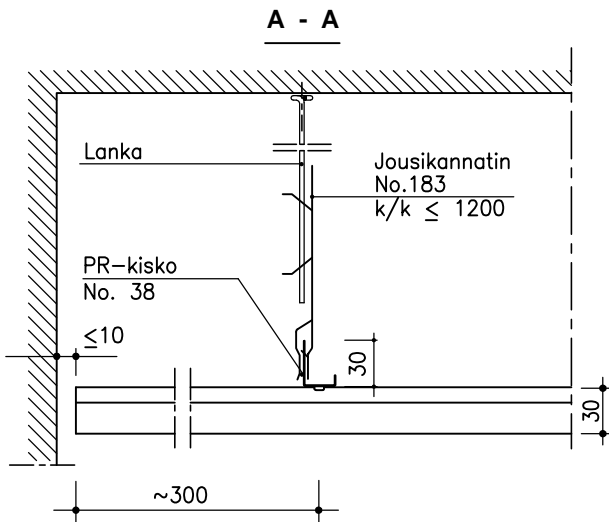

SÄLE LAUTEX PR-BM

① = PR-BM; ei reikiä, ei täytettä

PR-BM -SÄLE

Materiaali	0.5 mm Al
Leveys	30
Korkeus	30
Pituus	1250–6500 mm
Ilmaväli s	20 mm
Rei'itys	–
Täyte	–
Pintakäsittely	polttomaalaus
Muut erikoisratkaisut	Ota yhteys tekniseen neuvontaan.