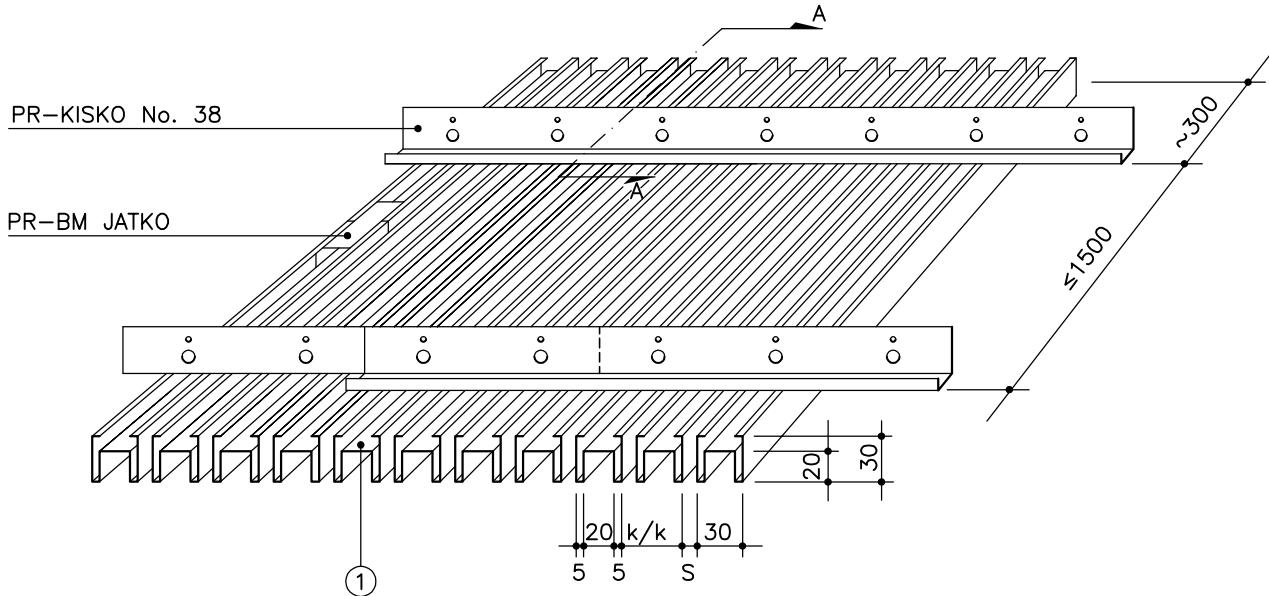

SÄLE LAUTEX PR-BM

① = PR-BM; ei reikiä, ei täytettä

PR-BM -SÄLE

Materiaali	0.5 mm Al
Leveys	30
Korkeus	30
Pituus	1250–6500 mm
Ilmaväli s	20 mm
Rei'itys	–
Täyte	–
Pintakäsittely	polttomaalaus
Muut erikoisratkaisut	Ota yhteys tekniseen neuvontaan.