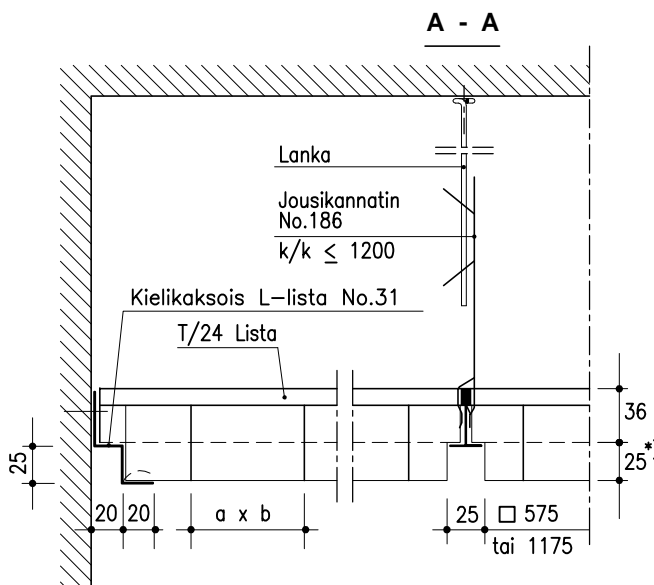

RITILÄ LAUTEX NM-MODUULI

NM- RITILÄ

Materiaali	0.7 mm Al
Moduulikoko	600 x 600 tai 600 x 1200 mm
Korkeus h	25 35 50 75 100
Ruutukoko a x b	25 37.5 50 75 50 75 100 75 100 100
Pintakäsittely	Poltto maalaus

*) ritilän korkeuden ollessa 25 mm on uran syvyys 15 mm.

MUITA VAIHTOHTOJA

Materiaali	-
Moduulikoko	riippuu ruutukoosta
-pituus	600...2200 mm
-leveys	150...600 mm
Korkeus h	-
Ruutukoko a x b	valittavissa, 25-100 mm sovittava elementtikokoon
Muut erikoisratkaisut	Ota yhteys tekniseen neuvontaan