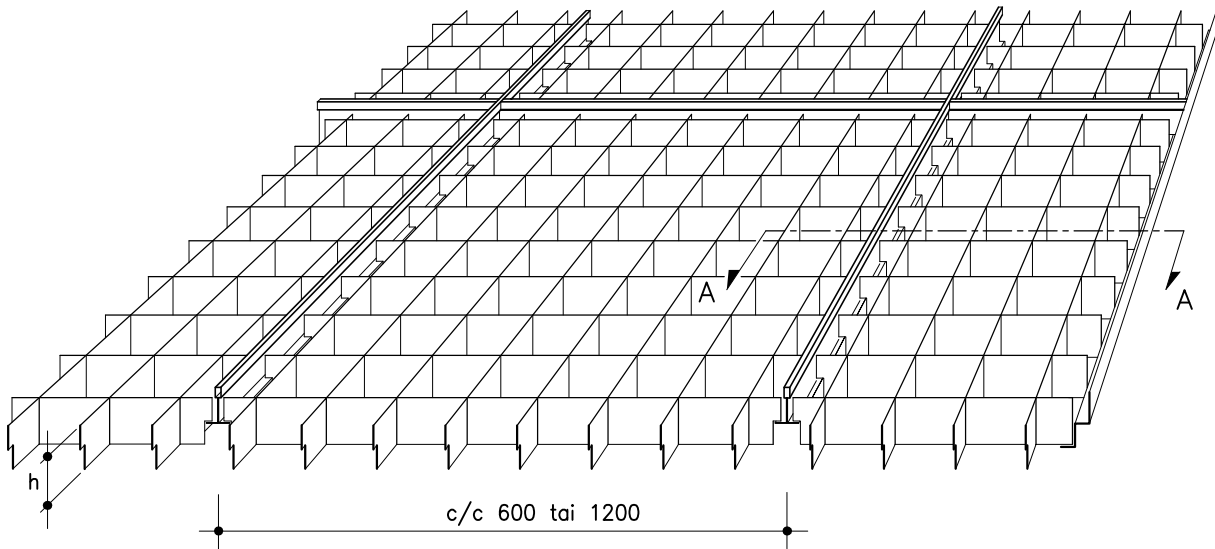

RITILÄ LAUTEX NM-MODUULI

NM- RITILÄ

Materiaali	0.7 mm Al
Moduulikoko	600 x 600 tai 600 x 1200 mm
Korkeus h	25 35 50 75 100
Ruutukoko a x b	25 37.5 50 75 50 75 100 75 100 100
Pintakäsittely	Poltto maalaus

*) ritilän korkeuden ollessa 25 mm on uran syvyys 15 mm.

MUITA VAIHTOHTOJA

Materiaali	-
Moduulikoko	riippuu ruutukoosta
-pituus	600...2200 mm
-leveys	150...600 mm
Korkeus h	-
Ruutukoko a x b	valittavissa, 25-100 mm sovittava elementtikokoon
Muut erikoisratkaisut	Ota yhteys tekniseen neuvontaan